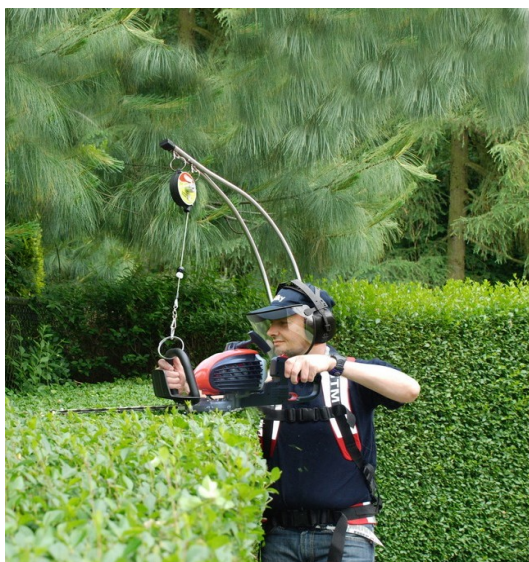

# Elefant Snabel

Til hækkeklipper

ELEFANT SNABEL med rygsele er ganske enkelt et fremragende hjælpemiddel til brug sammen med hækkeklipperen.

ELEFANT SNABEL sætter endegyldigt en stopper for ømme arme og skuldre.

Både en el-drevet men især en benzindrevet hækkeklipper bliver hurtigt tunge at løfte på. Dette ændres dramatisk ved brug af ELEFANT SNABEL, da rygselel gør, at man bruger hele overkroppen til at løfte med. Dermed reduceres vægten af hækkeklipperen til maksimalt 1.5 kilo.

Det er muligt at justere belastning via "Spolehjulet", og kabelet kan naturligvis køre både frem og tilbage, og dermed kan hækkeklipperen bruges i alle højder.

ELEFANT SNABEL bevirker, at man kan klippe hæk dagen lang, både hurtigere og mere effektivt.