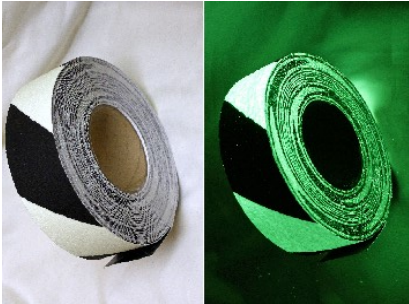

GITD Tape - selvlysende

PRODUKT BESKRIVELSE:

HAZARD GITD skridsikker tape anvendes ex. på mørke trapper, ved nødudgange eller andre steder hvor det kan være glat og mørkt.

HAZARD GITD forebygger ulykker, hvor man har travlt, og hvor der er manglende lys.

Inden påføring skal overfladen være ren og tør. Brug evt. PRIMER, hvis underlaget er skrøbeligt, porøst eller på anden vis kan forhindre limning.

Størrelse: 50 mm x 6,1 meter

PRODUKT NR. 765

GITD TAPE anvendes som gulvmarkering, omkring døre, ved trapper, nødudgange eller andre områder.

GITD er selvlysende i 4-6 timer.

Produktet har en glat med skridfast overflade, og er derfor nem at vaske med moppe eller lignende.

Inden påføring skal overfladen være ren og tør. Brug evt. PRIMER, hvis underlaget er skrøbeligt, porøst eller på anden vis kan forhindre limning.

Størrelse: 50 mm x 15 meter

PRODUKT NR. 766