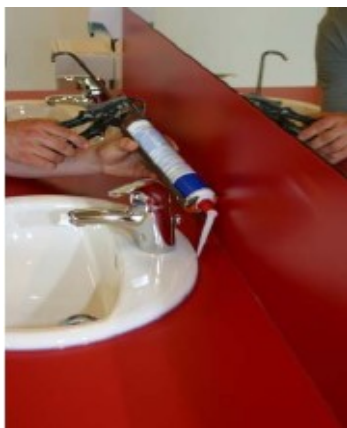

Twister

Fugerør

PRODUKT BESKRIVELSE:

TWISTER anvendes på lim- eller silicone fugemasse patroner.

TWISTER er nem at skrue på patronen og er især velegnet, når der skal fuges eller limes på svært fremkommelige steder.

TWISTER kan nemlig drejes 90° og gør dermed fugearbejdet meget nemmere og forbedrer resultatet.

TEKNISK DATA:

TYPE:

Doserings rør

EMBALLAGE:

25 stk i en pose

PRODUKT NR. 885